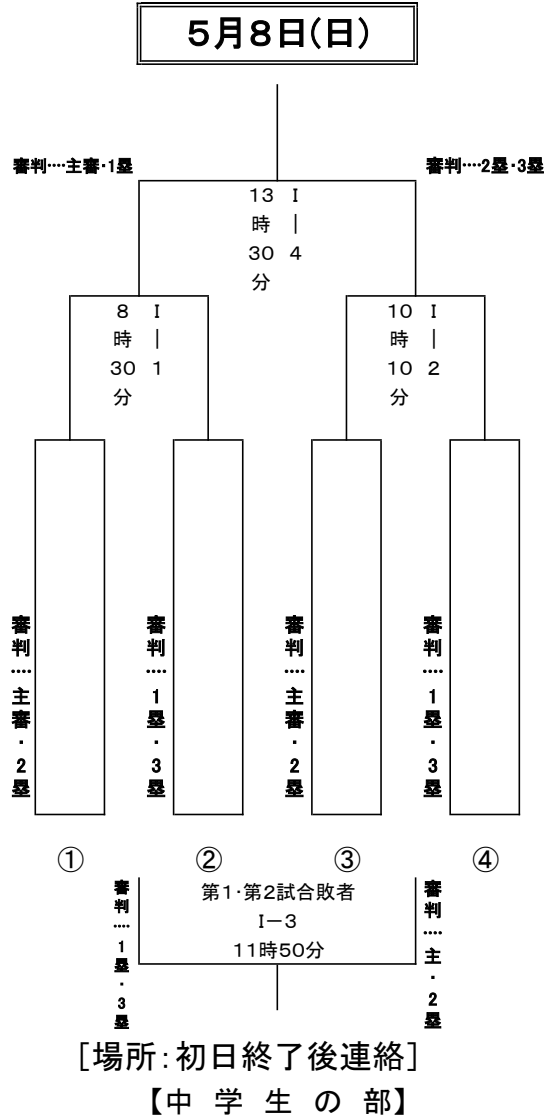

第12回(公財)日本少年野球 美方レインボー大会組合せ〔交流戦〕【中学生の部】

- I 丹南総合公園野球場
- J おおい町総合運動公園多目的グラウンド
- K 小浜市営球場
- L 上中球場

交流戦

- ・ 試合時間は1時間40分とし同点の場合は引き分けとする。
- ・ 各会場の運営については対戦する試合チーム双方で行うこと。  
(試合球、審判、グラウンド整備、お茶出し)

組み合わせについては、  
初日終了後に  
別途連絡します。

第12回(公財)日本少年野球 美方レインボー大会組合せ〔交流戦〕【中学生ジュニアの部】

- I 丹南総合公園野球場
- J おおい町総合運動公園多目的グラウンド
- K 小浜市営球場
- L 上中球場

交流戦

- ・試合時間は2時間とし同点の場合は引き分けとする。
- ・各会場の運営については対戦する試合チーム双方で行うこと。
- (試合球、審判、グラウンド整備、お茶出し)

5月8日(日)

[上中球場]  
【中学生ジュニアの部】