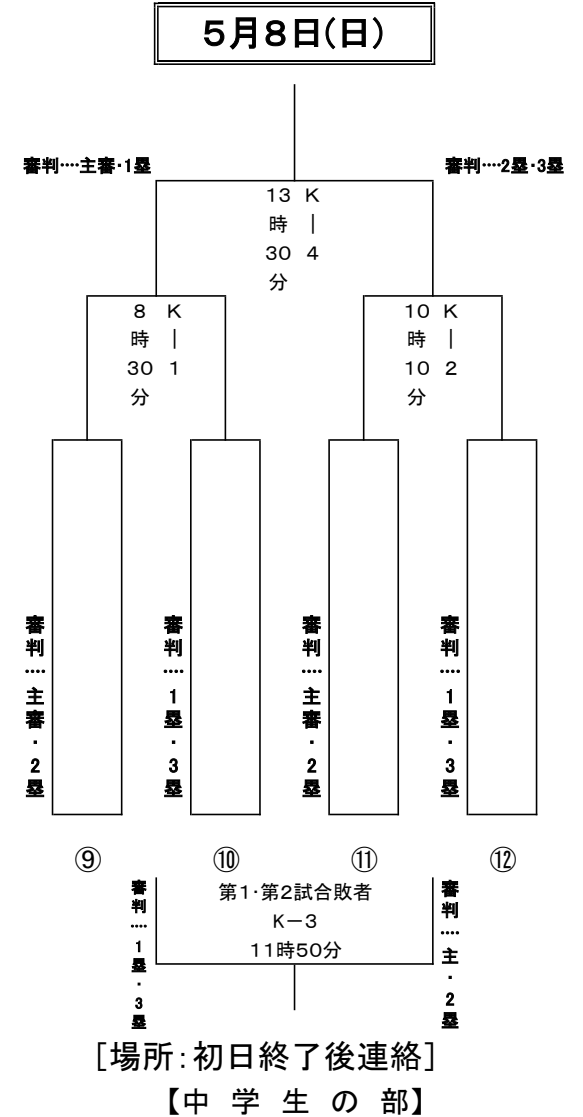

第12回(公財)日本少年野球 美方レインボー大会組合せ〔交流戦〕【中学生の部】

- I 丹南総合公園野球場
- J おおい町総合運動公園多目的グラウンド
- K 小浜市営球場
- L 上中球場

交流戦

- ・ 試合時間は1時間40分とし同点の場合は引き分けとする。
- ・ 各会場の運営については対戦する試合チーム双方で行うこと。  
(試合球、審判、グラウンド整備、お茶出し)

組み合わせについては、  
初日終了後に  
別途連絡します。

第12回(公財)日本少年野球 美方レインボー大会組合せ〔交流戦〕【中学生ジュニアの部】

- I 丹南総合公園野球場
- J おおい町総合運動公園多目的グラウンド
- K 小浜市営球場
- L 上中球場

交流戦

- ・試合時間は2時間とし同点の場合は引き分けとする。
- ・各会場の運営については対戦する試合チーム双方で行うこと。
- (試合球、審判、グラウンド整備、お茶出し)

5月8日(日)

[上中球場]  
【中学生ジュニアの部】