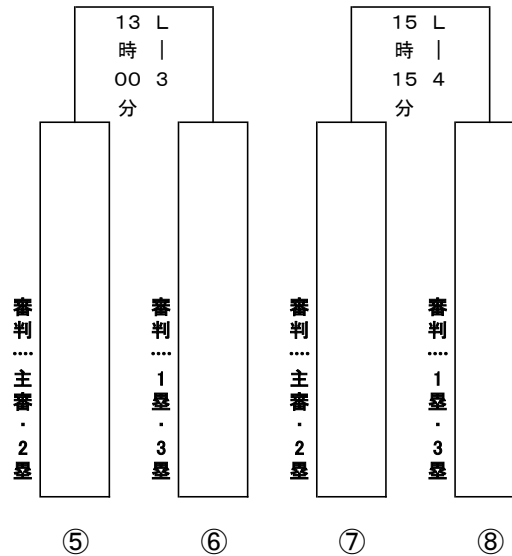

第12回(公財)日本少年野球 美方レインボー大会組合せ〔交流戦〕【中学生ジュニアの部】

- I 丹南総合公園野球場
- J おおい町総合運動公園多目的グラウンド
- K 小浜市営球場
- L 上中球場

交流戦

- ・試合時間は2時間とし同点の場合は引き分けとする。
- ・各会場の運営については対戦する試合チーム双方で行うこと。
- (試合球、審判、グラウンド整備、お茶出し)

5月8日(日)

[上中球場]  
【中学生ジュニアの部】

5月8日(日)

[上中球場]  
【中学生ジュニアの部】

組み合わせについては、  
初日終了後に別途連絡します。