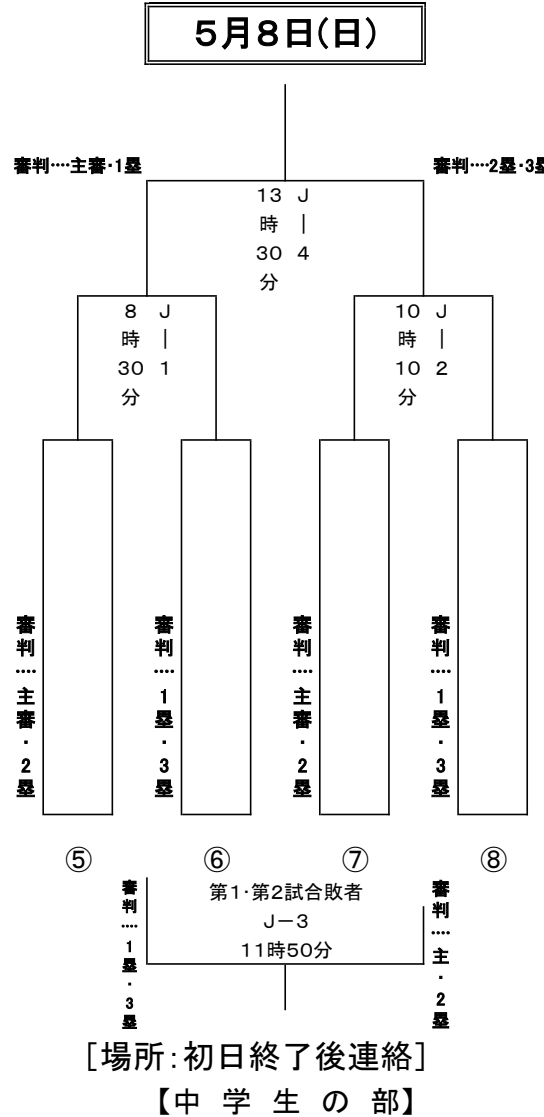

第12回(公財)日本少年野球 美方レインボー大会組合せ〔交流戦〕【中学生の部】

- I 丹南総合公園野球場
- J おおい町総合運動公園多目的グラウンド
- K 小浜市営球場
- L 上中球場

交流戦

- ・ 試合時間は1時間40分とし同点の場合は引き分けとする。
- ・ 各会場の運営については対戦する試合チーム双方で行うこと。  
(試合球、審判、グラウンド整備、お茶出し)

組み合わせについては、  
初日終了後に  
別途連絡します。

第12回(公財)日本少年野球 美方レインボー大会組合せ〔交流戦〕【中学生ジュニアの部】

- I 丹南総合公園野球場
- J おおい町総合運動公園多目的グラウンド
- K 小浜市営球場
- L 上中球場

交流戦

- ・試合時間は2時間とし同点の場合は引き分けとする。
- ・各会場の運営については対戦する試合チーム双方で行うこと。
- (試合球、審判、グラウンド整備、お茶出し)

5月8日(日)

[上中球場]  
【中学生ジュニアの部】